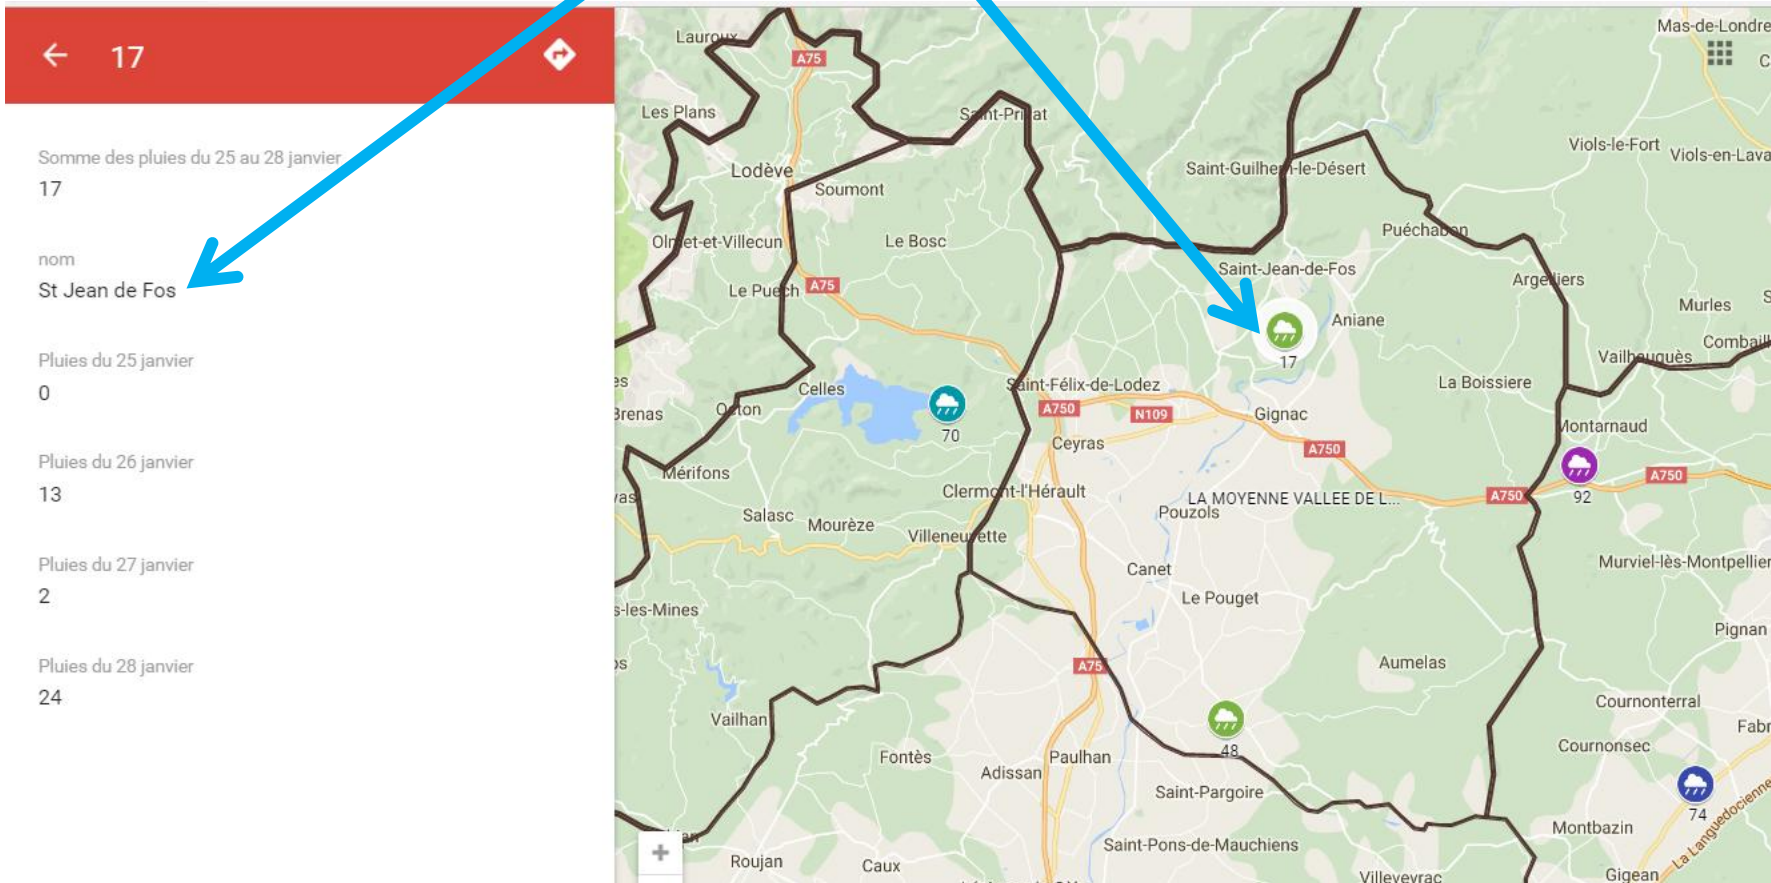

- LE MINERVOIS
- LE BITERROIS
- LA BASSE VALLEE DE L'HERAULT
- LE MONTPELLIERAIS
- LE NORD MONTPELLIERAIS
- LES HAUTS COTEAUX
- LA ZONE DE PIEMONT
- LA MOYENNE VALLEE DE L'HERAULT
- LA VALLEE DE L'ORB LODEVOIS

Cumul des pluies en mm de 25 au 28 ...

Cliquez sur la région climatique de votre secteur!

Vous zoomez ainsi sur la région climatique de votre secteur

← LA MOYENNE VALLEE DE L'HERA...

nom
LA MOYENNE VALLEE DE L'HERAULT

description
Région climatique

NOM
MOYENNE VALLEE DE L'HERAULT

Cliquez sur les icones stations!

Vous obtenez ainsi les données sur la station de votre choix.

Vous obtenez ainsi les données sur la station de votre choix.