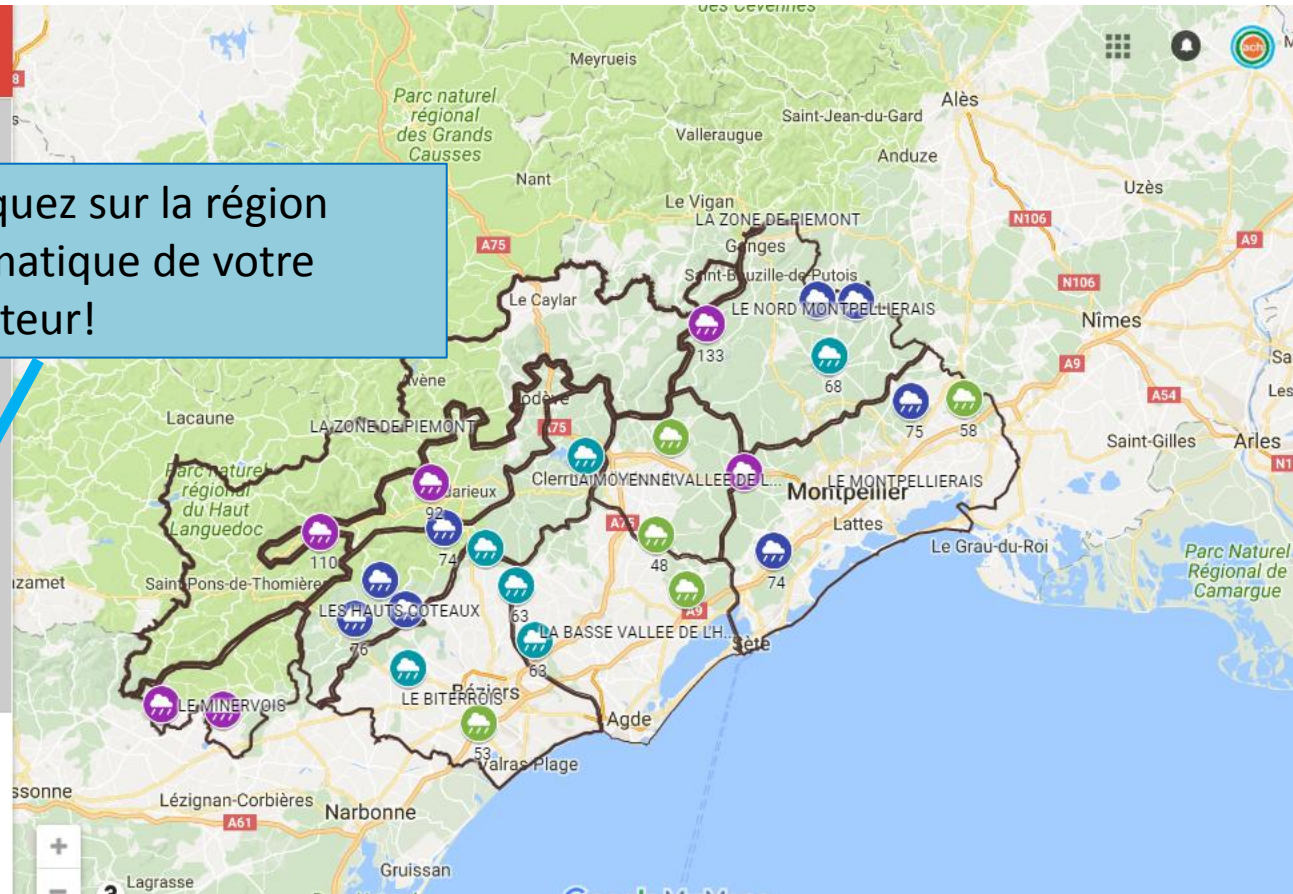

DynamicClimat: votre futur "Climate Dashboard"

INFOClim34 les cumuls... 🔍 ⋮

Cumul des pluies du 25 au 28 janvier 2017 sur le département de l'Hérault
300 vues

[PARTAGER](#)

Regions Climatiques de l'Heraut

- LE MINERVOIS
- LE BITERROIS
- LA BASSE VALLEE DE L'HERAULT
- LE MONTPELLIERAIS
- LE NORD MONTPELLIERAIS
- LES HAUTS COTEAUX
- LA ZONE DE PIEMONT
- LA MOYENNE VALLEE DE L'HERAULT
- LA VALLEE DE L'ORB LODEVOIS

Cumul des pluies en mm de 25 au 28 ...

Cliquez sur la région climatique de votre secteur!