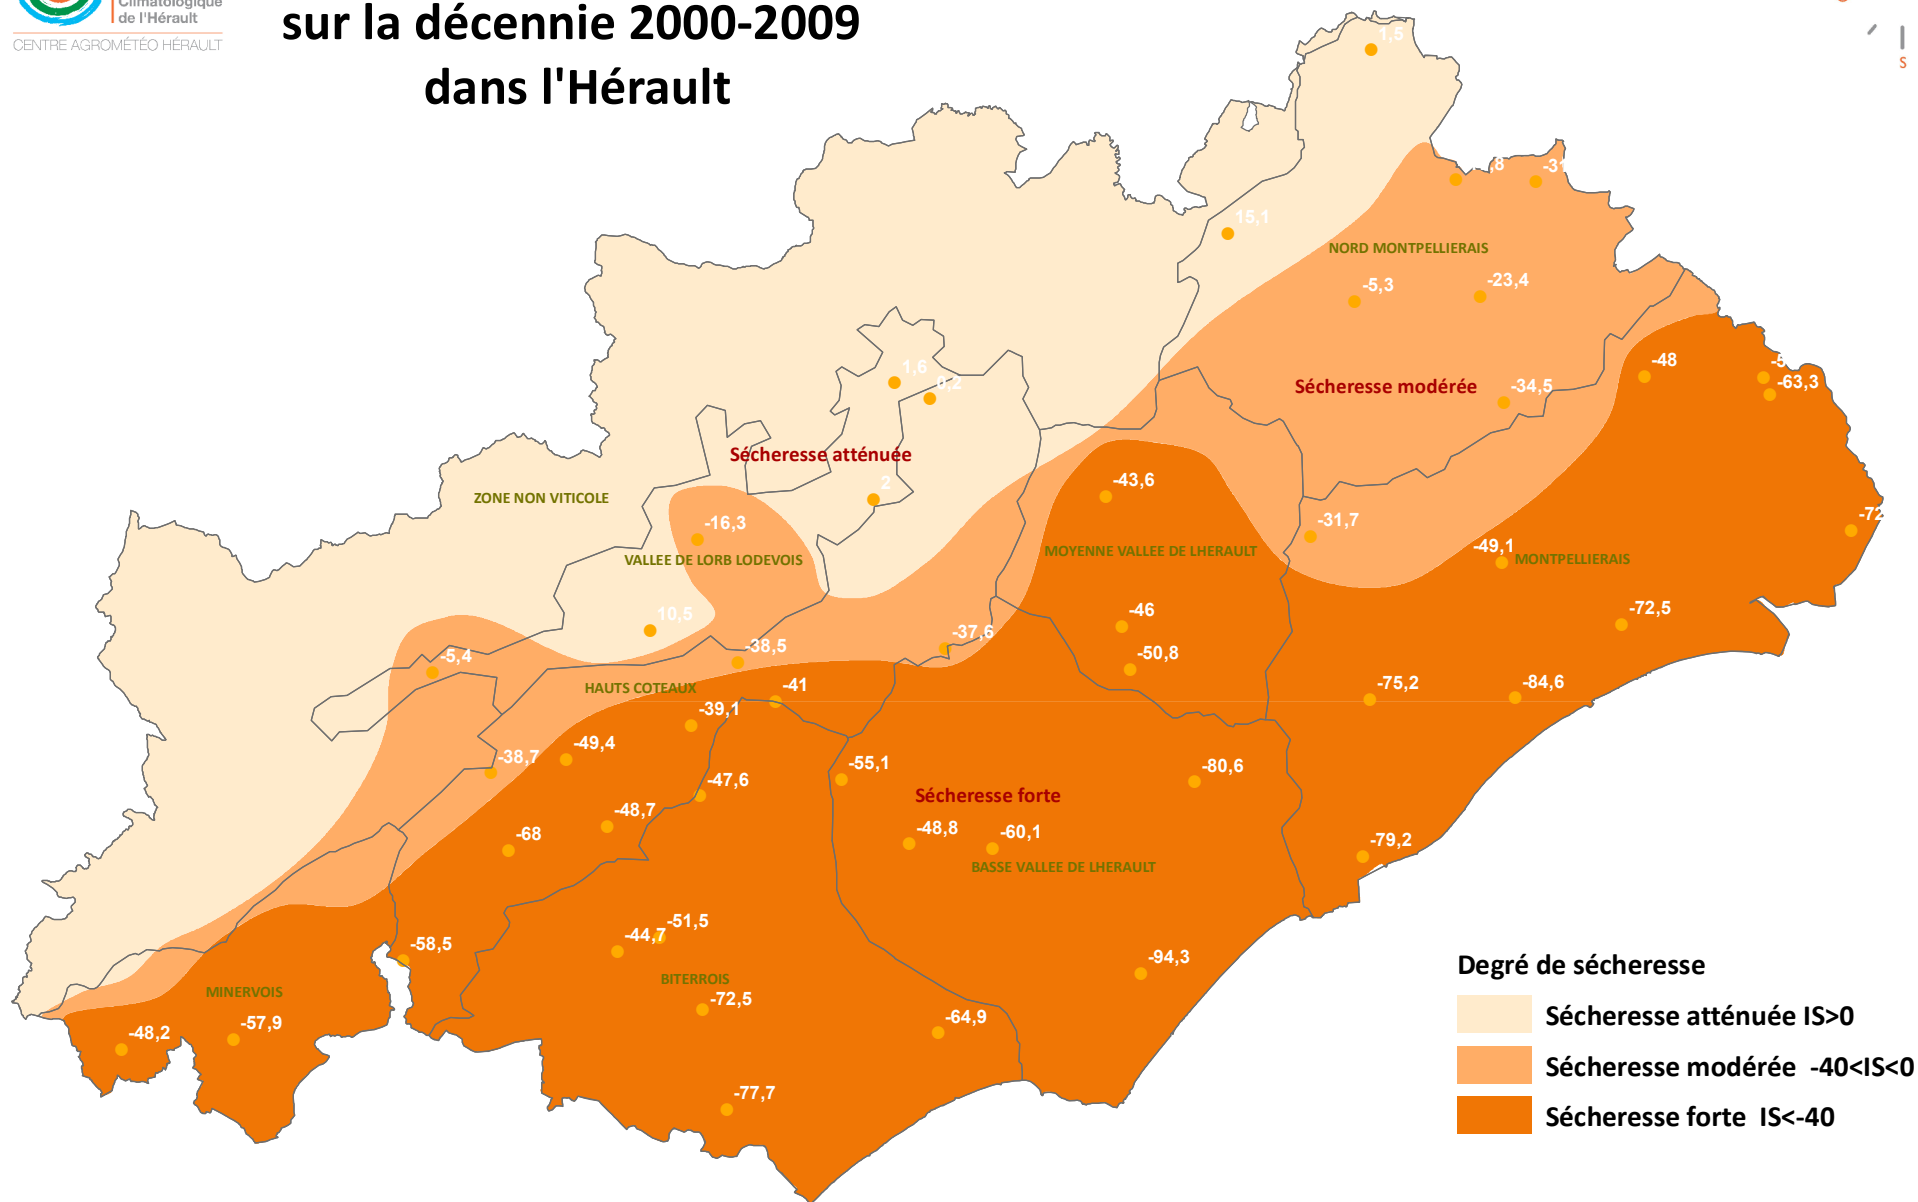

Indice de sécheresse sur la décennie 2000-2009 dans l'Hérault

Date: 15 mars 2011
Sources: BD Climato (ACH 34)