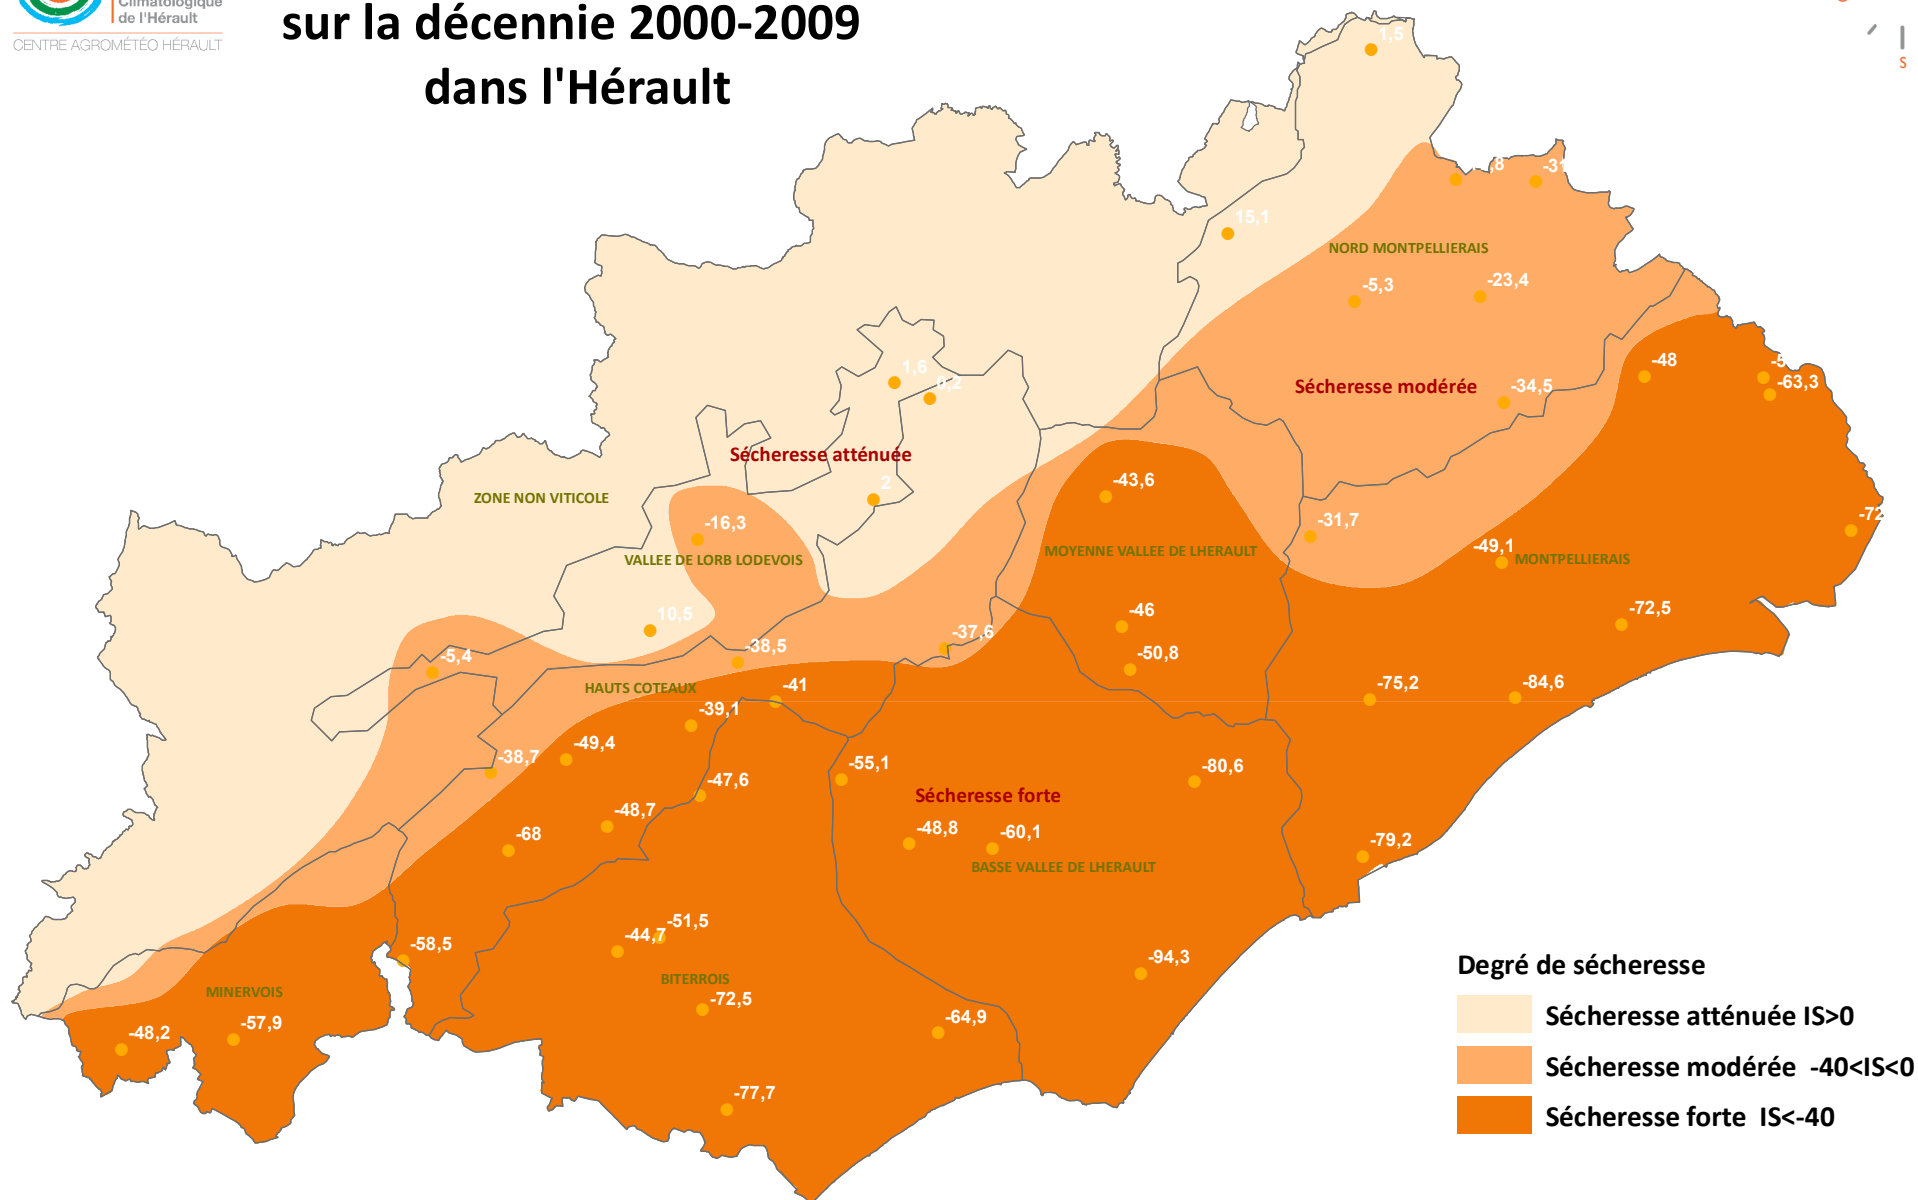

Indice de sécheresse sur la décennie 2000-2009 dans l'Hérault

Date: 15 mars 2011
Sources: BD Climato (ACH 34)