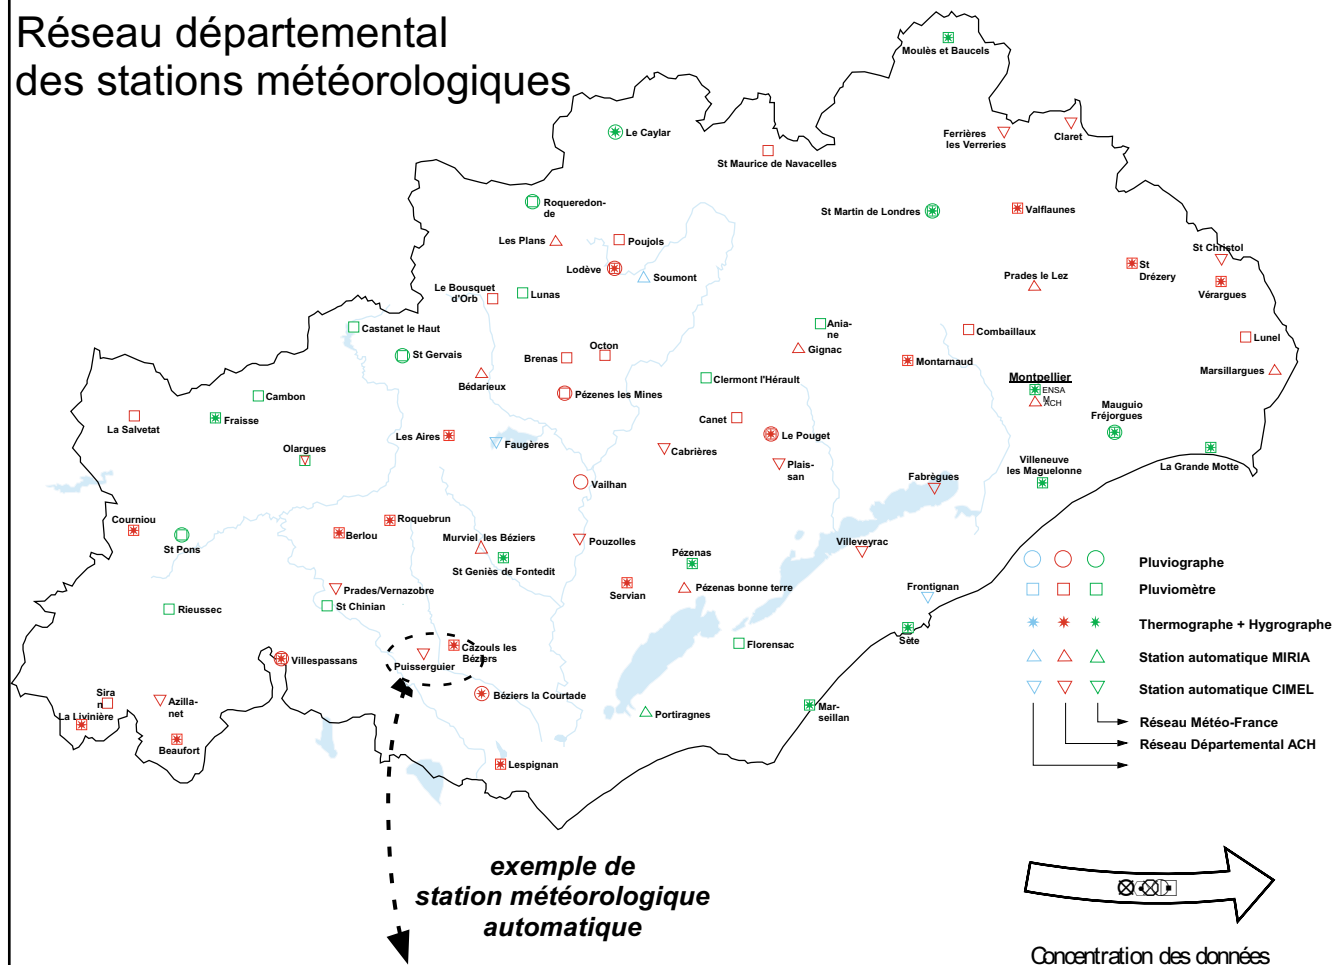

Réseau climatologique départemental

Gestion et applications

Réseau départemental des stations météorologiques

Station météorologique CIMEL

avec capteurs Températures, Précipitations, Humidité et Humectation

Centre Agrométéo Départemental - ACH -

Bases de données agroclimatologiques

Validation et gestion des données départementales

Conseil Général de l'Hérault
Pôle PIDE et PEE

Observatoire Eau et Milieux

collecte et traitement des données climatologiques départementales appliquées à l'Eau et à l'Environnement

Applications :

- Traitements climatologiques
- Annales climatologiques départementales
- Fléaux atmosphériques : inondations, gel, grêle...
- Avertissements à l'irrigation
- Modélisation phytosanitaire pour l'agriculture raisonnée
- Gestion des terroirs en fonction des Millésimes : syndicats de Cru, caves coopératives, ...