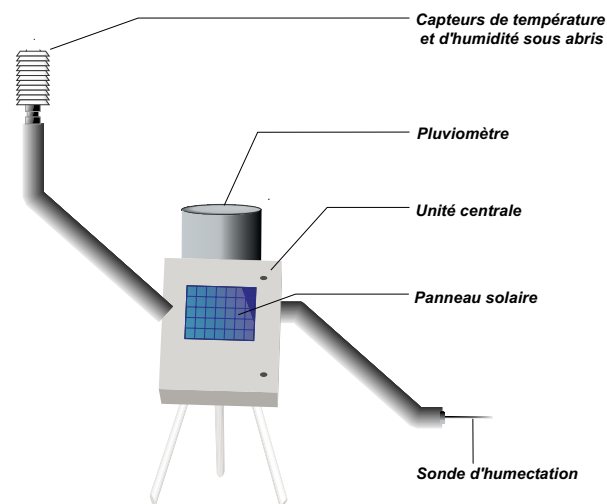

Réseau climatologique départemental

Gestion et applications

Réseau départemental des stations météorologiques

Station météorologique CIMEL

avec capteurs Températures, Précipitations, Humidité et Humectation

Applications :

- Traitements climatologiques
- Annales climatologiques départementales
- Fléaux atmosphériques : inondations, gel, grêle...
- Avertissements à l'irrigation
- Modélisation phytosanitaire pour l'agriculture raisonnée
- Gestion des terroirs en fonction des Millésimes : syndicats de Cru, caves coopératives, ...